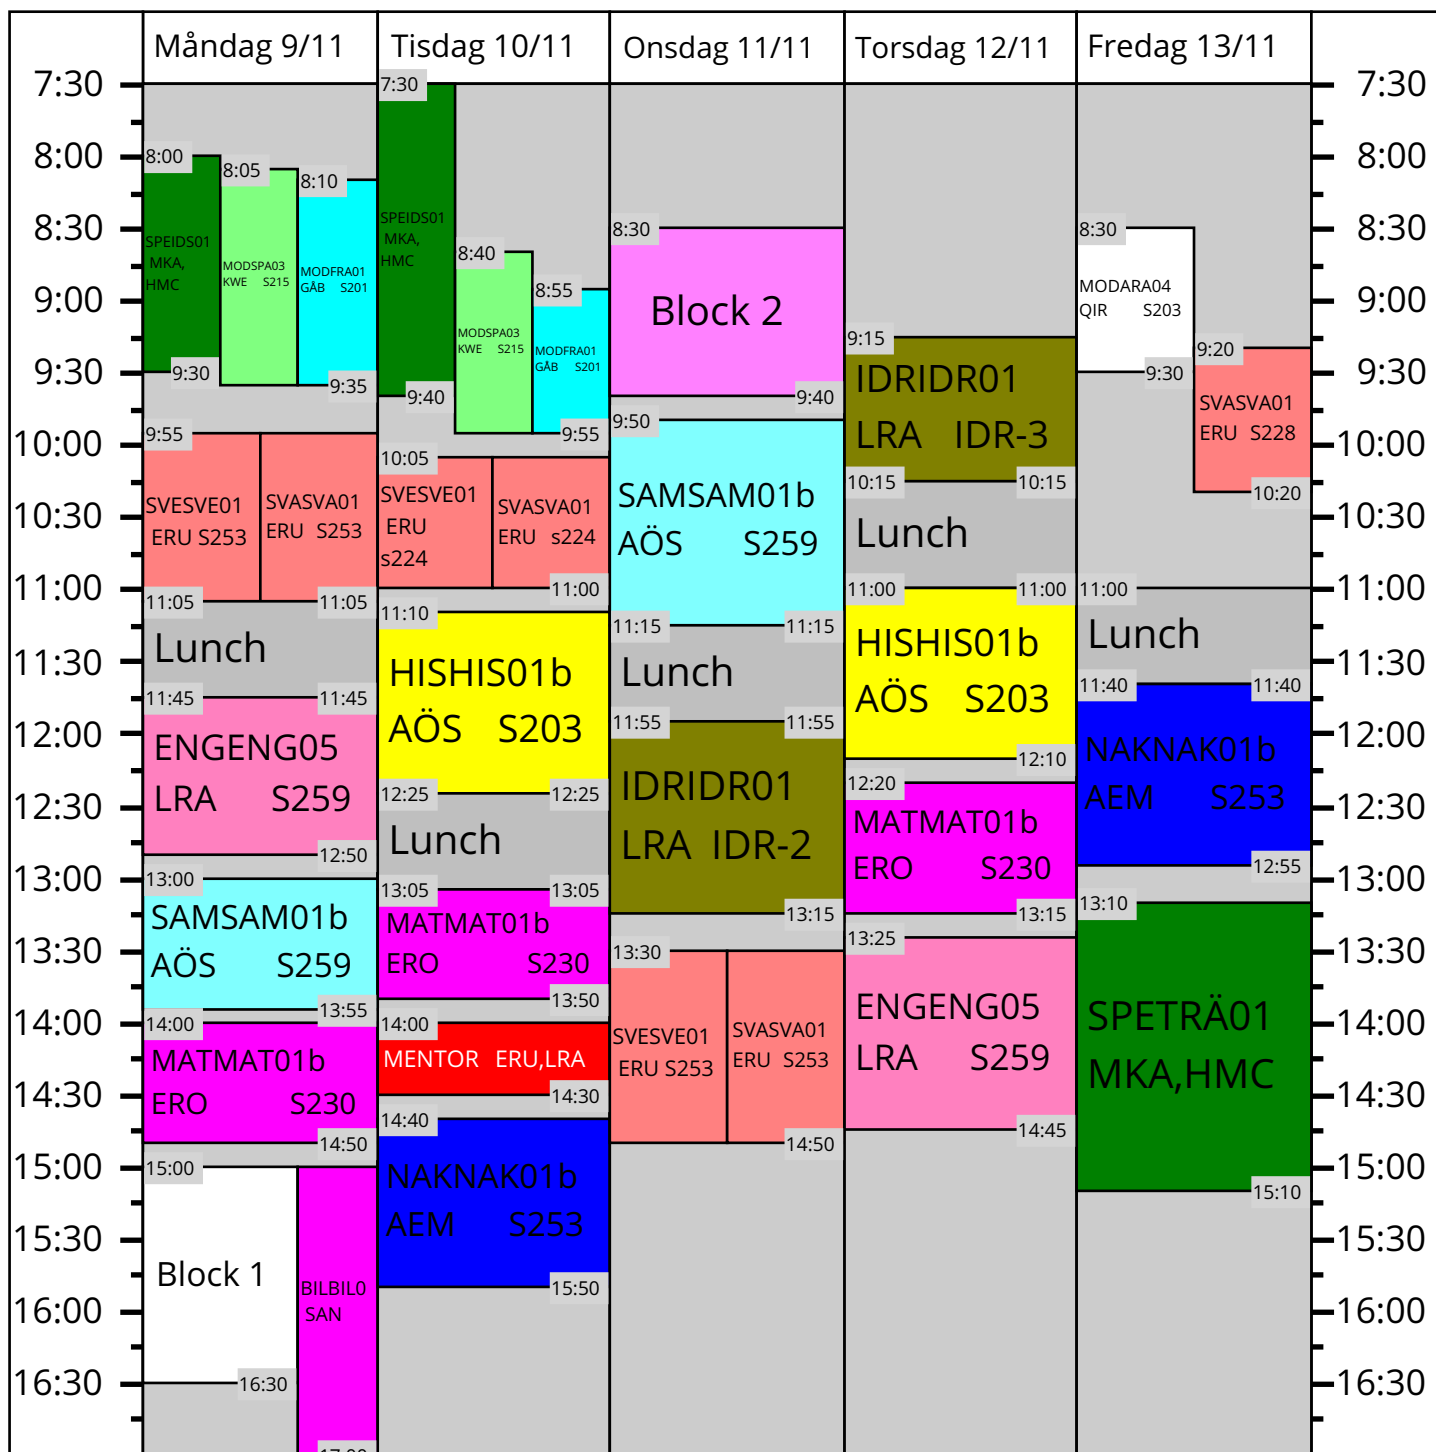

Klass: SA20SA

Block 1

HAAFRI0 LLU IDR-1
 MODSPA03 CWR S111
 MODSPA03 IBJ S253
 MODDEU03 MRO S243
 SOISOO0 TBF S230
 MODSPA03 KWE S215
 MODFRA03 GÅB S201
 MODITA01 DTO HUMRUM3

Block 1 forts

ENGENG07 NGA S228
 MODFRA03 IHE S204
 IDH JBG IDR-4
 MODSPA03 INU S241

Block 2

MODDEU03 MRO S243
 MODSPA03 INU S241
 MODFRA03 GÅB S201
 IDH JBG IDR-4
 MODITA01 DTO HUMRUM3
 SOISOO0 TBF S230
 HAAFRI0 LLU IDR-1
 MODSPA03 CWR S111

Block 2 forts

MODSPA03 IBJ S253
 ENGENG07 NGA S228
 MODFRA03 IHE S204
 MODSPA03 KWE S215